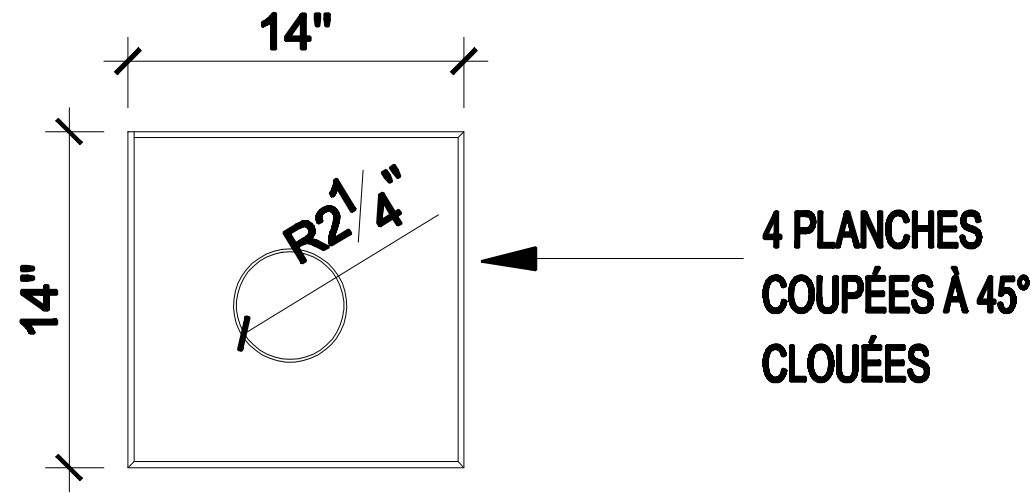

JEU DE RONDELLES - FABRICATION DES 2 BOITES

PLAN JEU DE RONDELLES

ÉCHELLE 1 1/2" = 1'-0"

COUPE JEU DE RONDELLES

ÉCHELLE 1 1/2" = 1'-0"

PROFIL JEU DE RONDELLES

ÉCHELLE 1 1/2" = 1'-0"