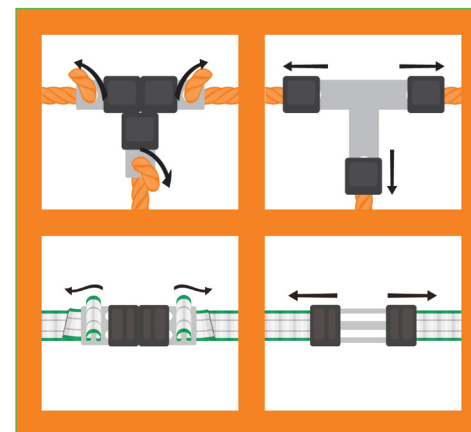

### Caractéristiques

**Plaque** Acier inoxydable  
**Capuchon** Plastique stabilisé aux UV

**Filet** Idéal pour les fils jusqu'à 1/8 po (3 mm) de diamètre  
**Fil** Idéal pour les fils jusqu'à 1/4 po (6 mm) de diamètre  
**Ruban** Idéal pour les rubans d'une largeur de 1/2 po (12,5 mm), de 3/4 po (20 mm) ou 1 1/2 po (40 mm)  
**Poignée** Idéal pour les rubans d'une largeur de 3/8-3/4 po (10-20 mm) ou 1 1/2 po (40 mm)

### Comment ça fonctionne

- Trouver l'emplacement endommagé dans la clôture
- Insérer les extrémités du conducteur dans le Litzclip
- Tirez les capuchons de plastique par-dessus et le tour est joué !
- La conductivité de la clôture est assurée
- **\* À noter que pour les rubans minces, les doublez avant l'insertion dans le Litzclip**